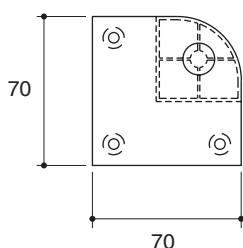

## Features

- Aluminium
- Easy to install
- Simple and beautiful design
- 70 x 70 x 175 mm

## Specified Model

Model	Description	Color/Finished	
K-45765X	Bathroom furniture feet	<input type="checkbox"/> NA: Not Applicable	<input type="checkbox"/> 0: White

Dimensions are approximate.  
Unit: mm

## คุณลักษณะ

- ผลิตจากอะลูมิเนียม
- ง่ายต่อการติดตั้ง
- ดีไซน์สวยและเรียบง่าย
- 70 x 70 x 175 มม.