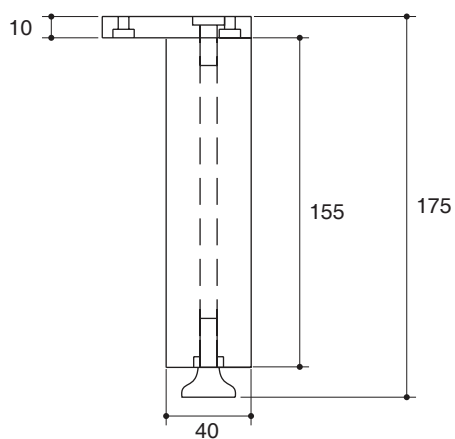

Specified Model

Model	Description	Color/Finished	
K-45765X	Bathroom furniture feet	☐ NA: Not Applicable	☐ 0: White

Dimensions are approximate.
Unit: mm