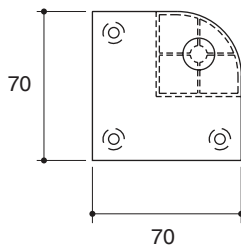

รุ่นผลิตภัณฑ์

รุ่น	ชื่อผลิตภัณฑ์	สี/วัสดุเคลือบผิว	
K-45765X	ขาตั้งสำหรับตู้เฟอร์นิเจอร์	☐ NA: สีตามชนิดวัสดุ	☐ 0: สีขาว

ขนาดระยะแสดงค่าโดยประมาณ
หน่วย: มม.