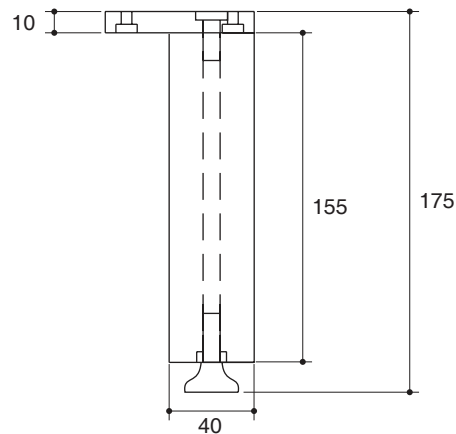

รุ่นผลิตภัณฑ์

รุ่น	ชื่อผลิตภัณฑ์	สี/วัสดุเคลือบผิว	
K-45765X	ขาตั้งสำหรับตู้เฟอร์นิเจอร์	☐ NA: สีตามชนิดวัสดุ	☐ 0: สีขาว

ขนาดระยะแสดงค่าโดยประมาณ
หน่วย: มม.